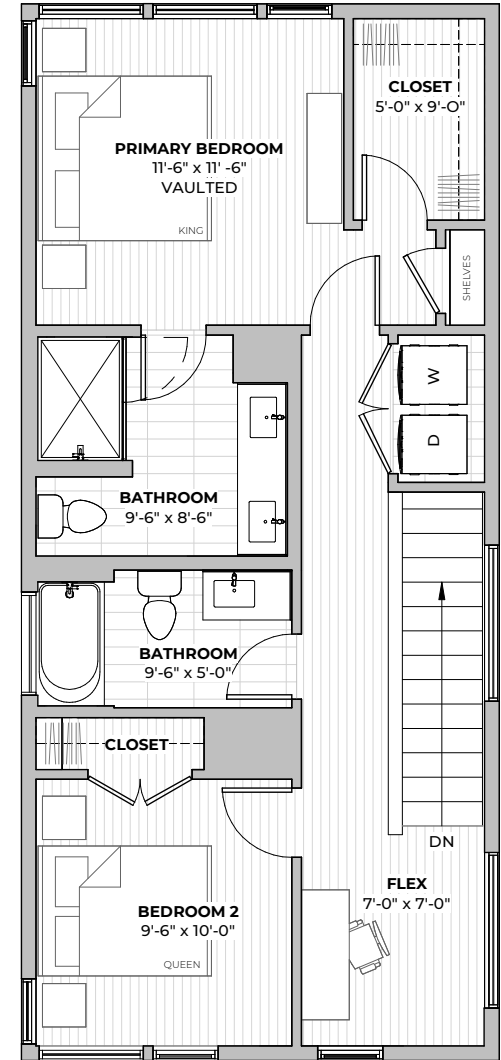

**PLAN B3.2**

**2**

beds

**2.5**

baths

**1446**

SF

**FIRST FLOOR**

PATIO OR DECK

**SECOND FLOOR**

2211 E M. FRANKLIN AVE  
 AUSTIN, TX 78723  
 512-588-2341 [liveatgeorgetx.com](http://liveatgeorgetx.com)

All images are preliminary and for illustrative purposes only. Final finishes and colors will vary and are subject to change.

**1ST**  
FLOOR

**2ND**  
FLOOR

**PLAN B3.2**

  
**2**  
beds

  
**2.5**  
baths

  
**1446**  
SF

2211 E M. FRANKLIN AVE  
AUSTIN, TX 78723  
**512-588-2341** [liveatgeorgetx.com](http://liveatgeorgetx.com)